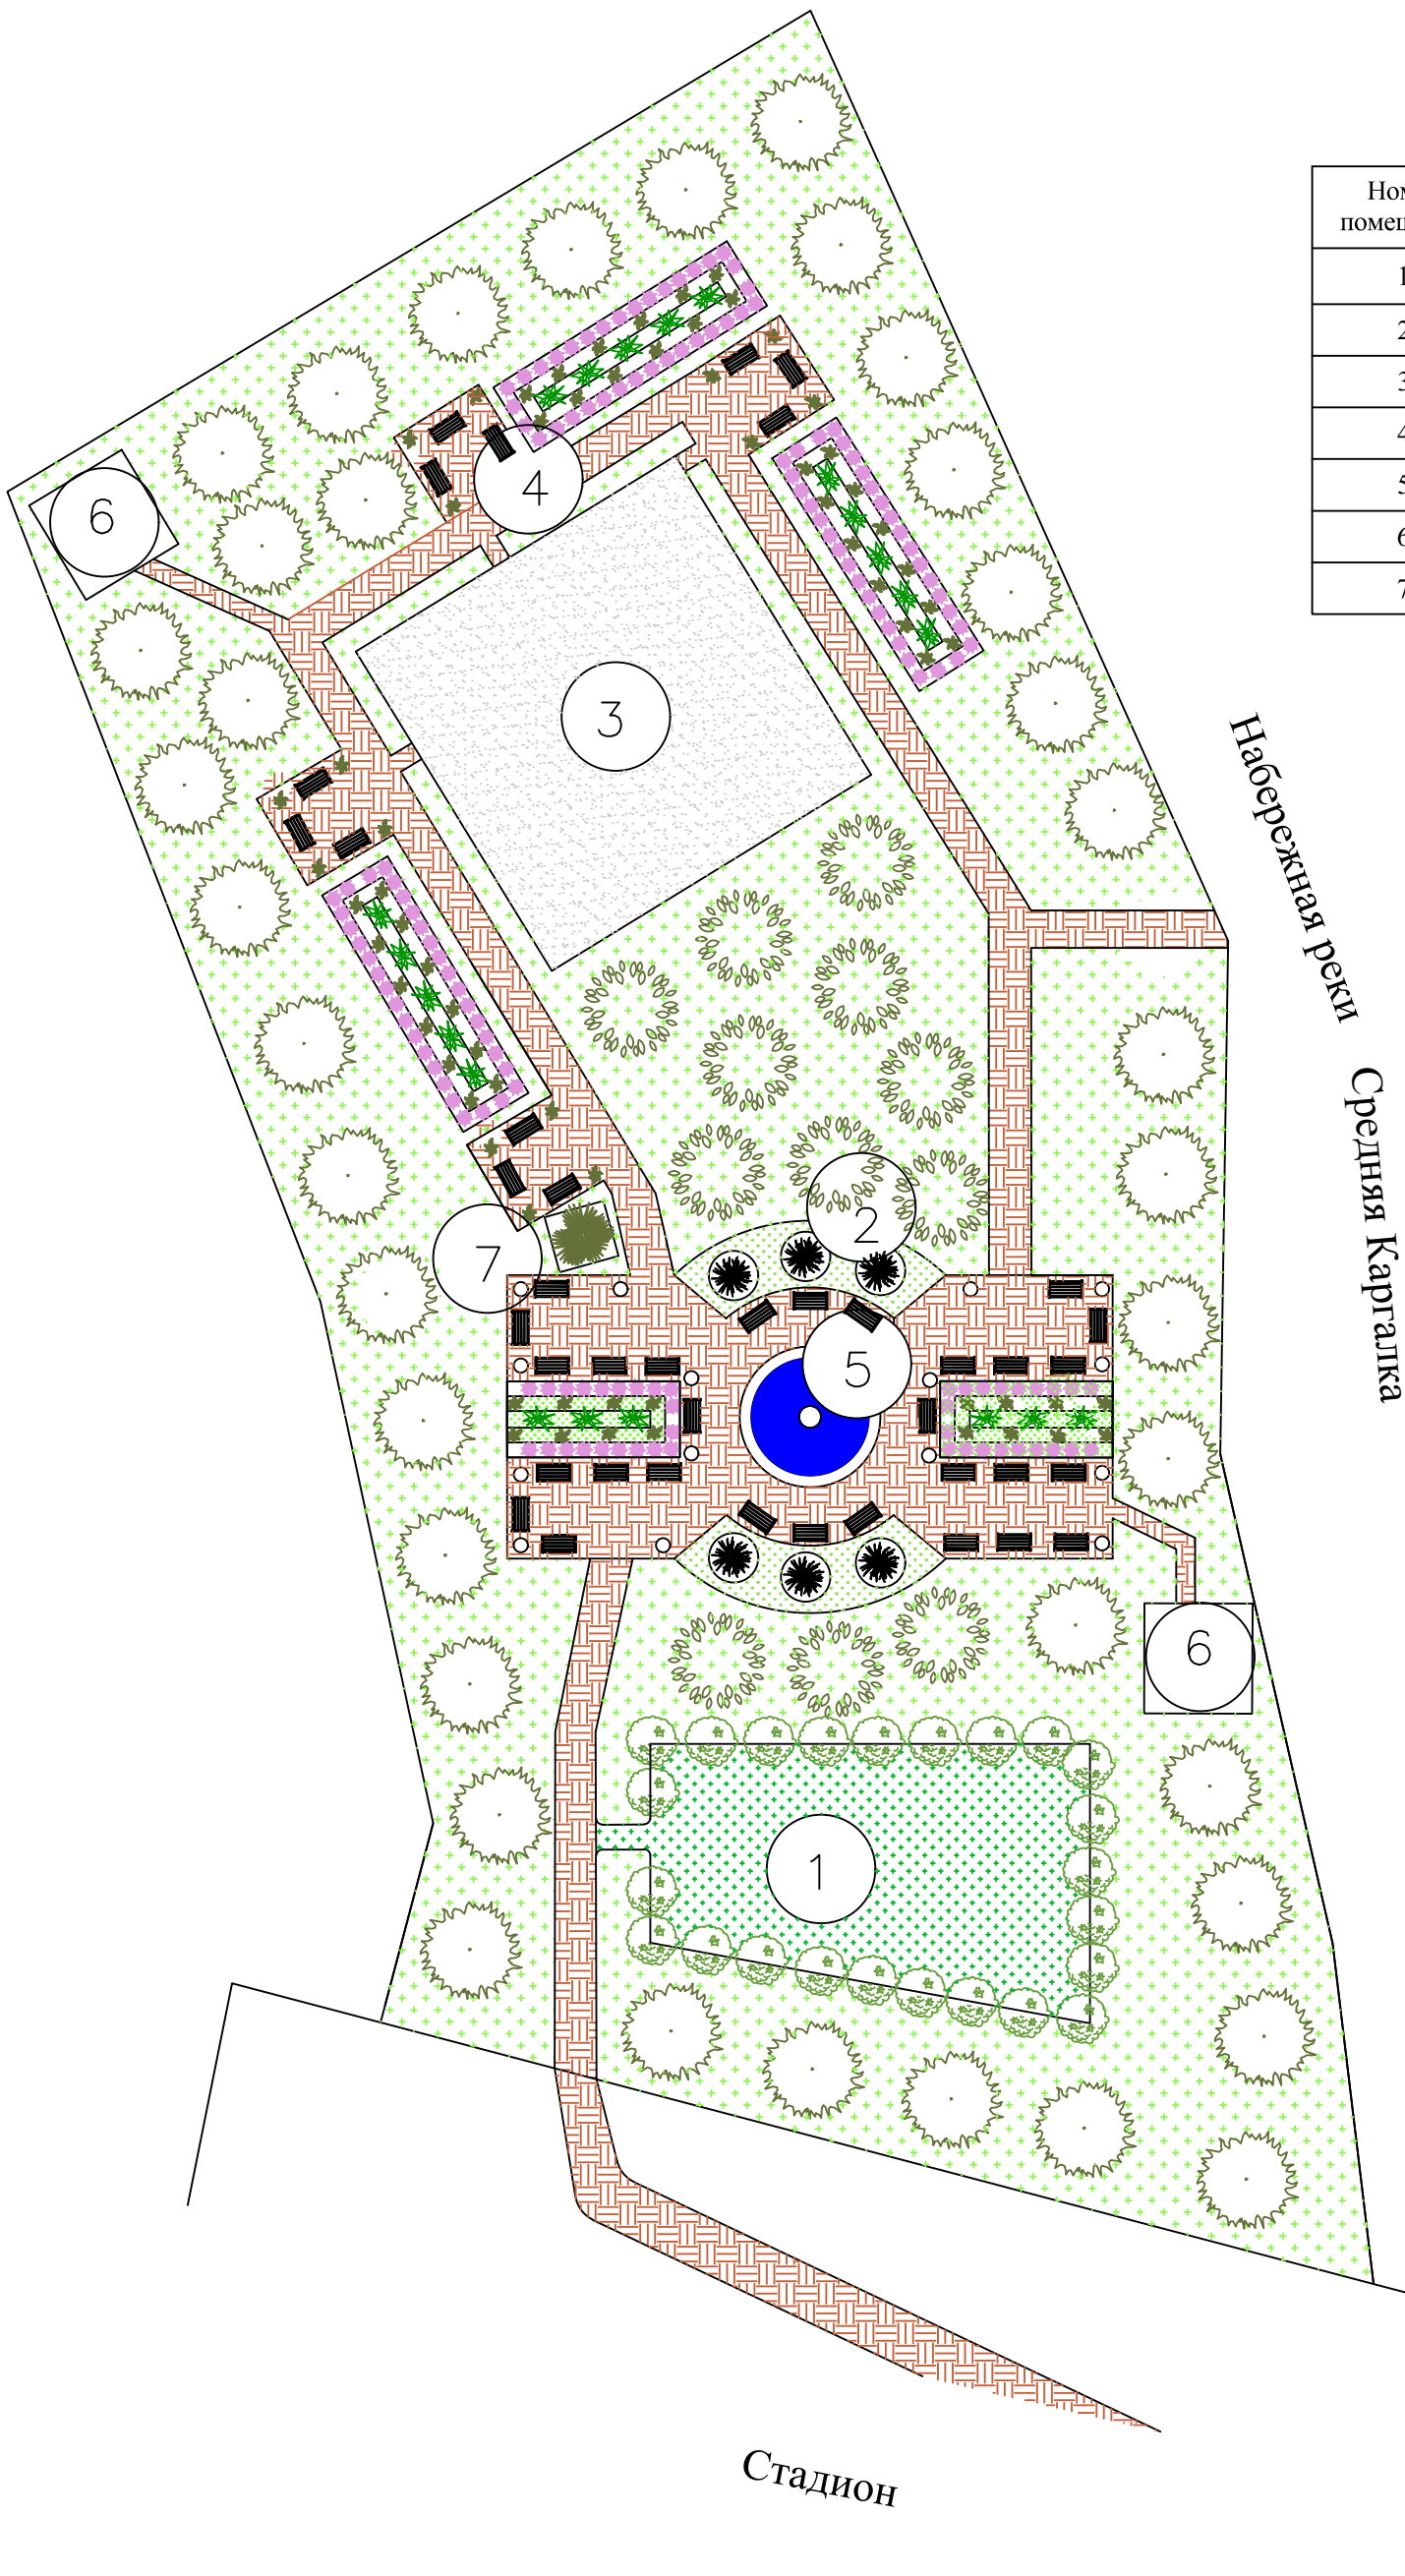

Схема благоустройства парка отдыха Аппали в с. Татарская Каргала,
Сакмарского района, Оренбургской области

Экспликация объектов

Номер помещения	Наименование
1	Зона спокойного отдыха
2	Элемент благоустройства №1
3	Детская площадка
4	Элемент благоустройства №2
5	Фонтан
6	Туалет общественный
7	Элемент благоустройства №4